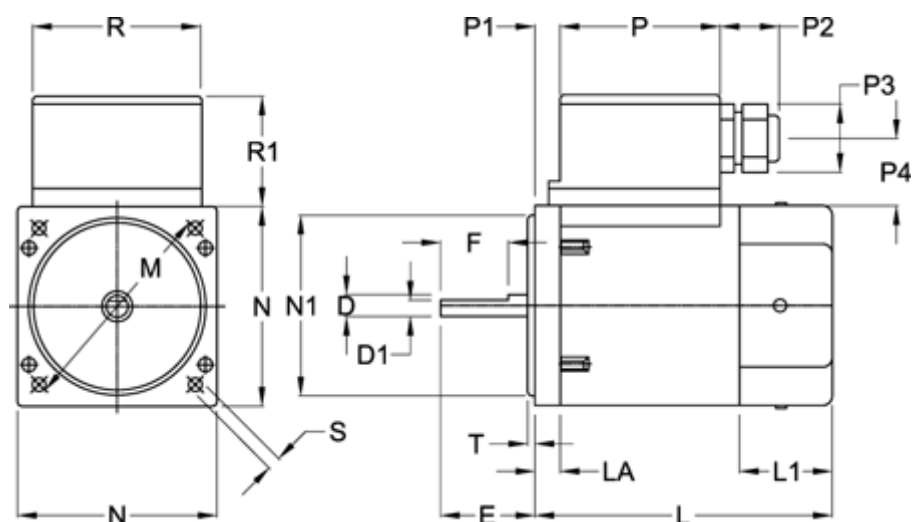

Varenummer: 7220901201461
 Beskrivelse: Induktionsmotor 9IF120S4CT 120W klemk.
 1250om 1x220-240V 50HZ glat aksel

Mål

D1 = 11	N = 90	R1 = 45.5
D Ø = 12	N1 Ø = 83	S = 4xØ6,5
E = 37	P = 53.5	T = 2
F = 25	P1 = 4	Vægt (kg) = 3.4
L = 135	P2 = 25	
L1 = 40	P3 = 27	
LA = 6.5	P4 = 27.5	
M Ø = 104	R = 55	